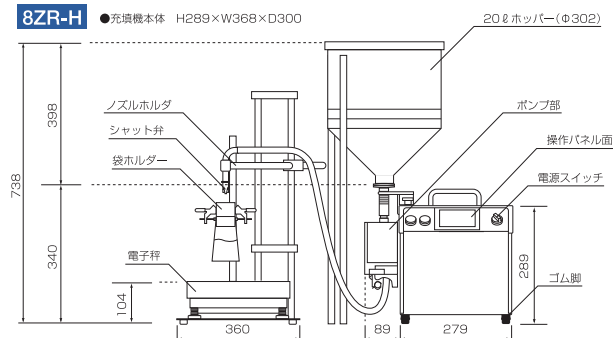

8ZR-H ●充填機本体 H289×W368×D300

チューブ	充填量	秤充填		タイマー充填	
		タイム	精度	タイム	精度
φ19	1000g	12.0秒	±2.0g	8.0秒	±4.0g
φ16	1000g	16.0秒	±2.0g	12.0秒	±4.0g

■モーター出力 90W ■重量 15kg ■電源 100V
*水によるデータです。

6ZR ●充填機本体 H277×W276×D360

チューブ	充填量	秤充填		タイマー充填	
		タイム	精度	タイム	精度
φ9.8	100g	6.0秒	±1.0g	3.0秒	±2.0g
φ12	100g	5.0秒	±2.0g	2.0秒	±3.0g