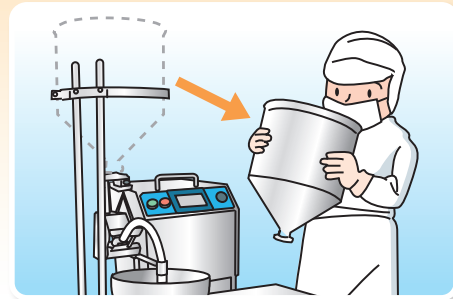

6ZR 主な充填物

- 醤油
- ドレッシング
- ジュース
- 豆乳
- インク
- 食品香料
- アロマオイル
- シャンプー
- 液体肥料
- 化粧品 など

マヨネーズやジャムも楽々充填!

容器を横に傾けた時、ゆっくり流れるジャムやマヨネーズ程度の固さまで充填できます。

サラサラな液体も高精度で充填!

ホッパーを外せばサラサラな液体も充填でき、幅広い種類の充填が可能に! 1台で何役もこなす便利な機種です。