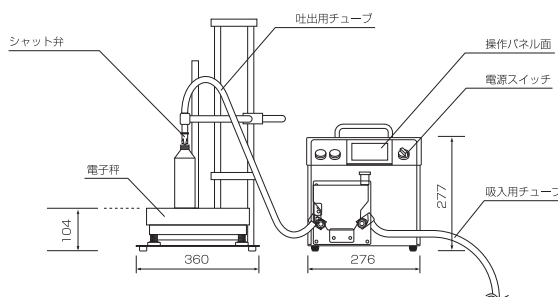

8ZR-H ●充填機本体 H289×W368×D300

チューブ	充填量	秤充填		タイマー充填	
		タイム	精度	タイム	精度
φ19	1000g	12.0秒	±2.0g	8.0秒	±4.0g
φ16	1000g	16.0秒	±2.0g	12.0秒	±4.0g

■モーター出力 90W ■重量 15kg ■電源 100V
*水によるデータです。

6ZR ●充填機本体 H277×W276×D360

チューブ	充填量	秤充填		タイマー充填	
		タイム	精度	タイム	精度
φ9.8	100g	6.0秒	±1.0g	3.0秒	±2.0g
φ12	100g	5.0秒	±2.0g	2.0秒	±3.0g