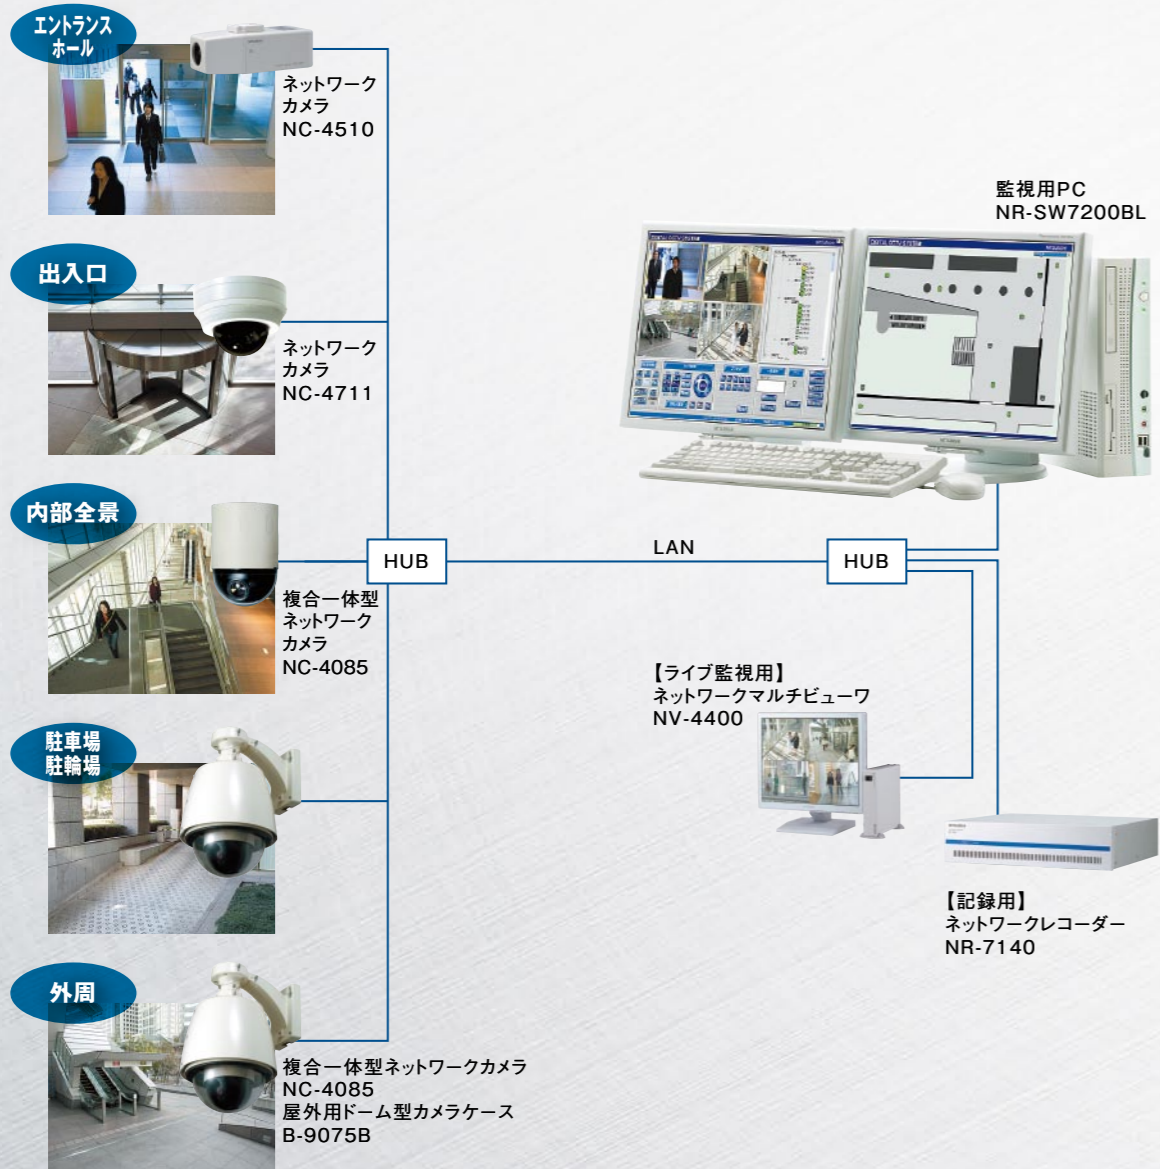

ネットワークマルチビューワ

NV-4400 希望小売価格:378,000円
(税抜価格:360,000円)

- 4分割表示での30コマ/秒を実現
4分割表示の際も、すべての画面で640×480ドットの表示による30コマ/秒の動画表示を実現します。
- 多彩なシーケンス表示が可能
固定表示/シングルシーケンス/マルチシーケンス/グループシーケンス
- 最大256台までのカメラ登録OK
2系統のモニター出力により、4分割/単画面の切換映像及び単画面映像での監視が可能です。
*ただし、単画面表示をする映像は4分割表示されている映像の中から選択します。
- 専用ソフトウェアから容易に制御可能
画面切換などの設定はNR-SW8000DG/7200シリーズ、またはLAN環境のPCからWebブラウザーを利用して簡単に行えます。

小売店舗から、カメラ最大512台による多地点大規模監視システムまで、それぞれの施設の規模・用途に最適な映像監視ソリューションを実現できます。

大規模監視システム(NR-SW7200BL)

●オフィスビルで ●銀行で ●工場で ●店舗で ●複合施設管理に

■ PoE対応の最大512台

カメラの設置・移設・増設時も電源などの工事の必要がありません。
※PoE対応HUB使用時のみ。カメラ-HUB間最大100m。

■ 地図画面でカメラ選択可能

地図画面はフロア毎やエリア毎など、ご自由に登録可能で、カメラアイコンも簡単にレイアウト変更できます。

品名	型名
ネットワークカメラ	NC-4711
ネットワークカメラ	NC-4510
パリアフォーカルレンズ	C-3V2R9F8NIR
複合一体型ネットワークカメラ	NC-4085
屋外用ドーム型カメラケース	B-9075B
ネットワークレコーダー	NR-7140
ネットワークマルチビューワ	NV-4400
ネットワークビューワ	NR-SW7200BL
カラーディスプレイ	汎用品
監視用パソコン	汎用品
HUB	汎用品

店舗監視システム(NR-SW7200ST)

●コンビニエンスストアで ●銀行で ●書店など小売り店舗で

■ PC1台で制御できる省スペースシステム構成

デジタルの高画質監視システムを、手軽に構築できます。

■ カメラの移設も容易

PoE対応でLANケーブルより電源を得るので、店舗のレイアウト変更時のカメラの移設も、電源などの余分な工事の必要がありません。
※PoE対応HUB使用時のみ。カメラ-HUB間最大100m。