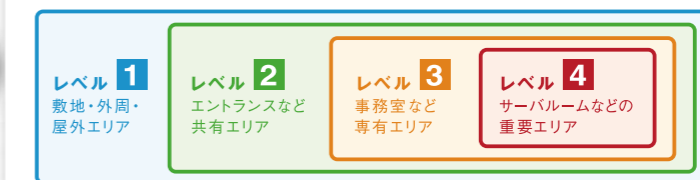

映像監視と入退室管理の統合によりより強固なセキュリティシステムの構築を実現

これまで個々に運用した映像監視システムDIGITALMELOOKシリーズと入退室管理システムMELSAFETYシリーズを「DIGUARD NET」を介して連携。一元的な運用により、セキュリティシステムの強化、監視・管理業務の効率化、省スペース化を実現します。

カメラ制御・映像監視と入退室ログさらに地図表示を一体化したGUI

入退室管理ログからの映像再生や、地図ウィンドウ上のカメラや扉のアイコンからの映像やログの読み込みなど、さまざまな操作がマウスのみで行えます。

例えば、ビル・オフィスのセキュリティシステム構築で

必要なレベルに応じたセキュリティシステムを自在に構築。ビル・オフィス全体をしっかりとガードします。

ビル・オフィスを守るためには、まずセキュリティポリシー (管理方針) を策定し、要求されるセキュリティレベルに応じた適材適所のシステム構築が不可欠。映像監視やログ管理を組み合わせた入退室管理・情報管理を実行することで高度なセキュリティを実現し、不審者の内部への侵入や情報資産の漏洩を防ぎます。

セキュリティポリシーの策定

- 企業理念 ● 事業方針
- コンプライアンス対応
- 個人情報保護法
- プライバシーマーク制度
- ISMS適合評価制度
- 金融商品取引法 (日本版SOX法) などの関連法・制度

セキュリティレベルの設定

レベルが上がるほど高い機密管理が必要です。

万全なセキュリティと効率的な管理

その他、工場・倉庫・研究所・スーパーなど、各施設・各部署のセキュリティレベルに応じた、最適なシステムを構築できます。