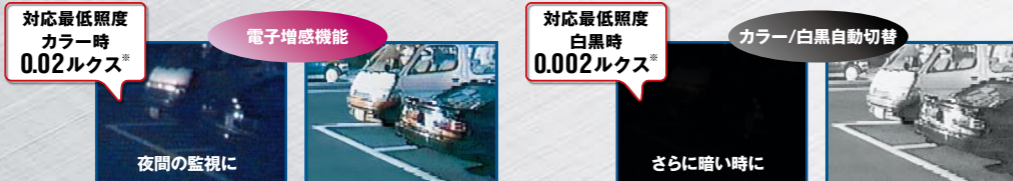

ライブ30フレーム/秒&マルチキャスト対応

各カメラは30フレーム/秒の高密度映像をリアルタイムに配信。さらに、カメラ映像を複数箇所に同時配信できるマルチキャストに対応。複数の受信端末で30コマ/秒の完全動画によるライブ映像を取得でき、より緊密ですばやい対応を可能とします。

充実したネットワーク機能

- ・複数のストリーム配信が可能(最大3本、マルチキャスト+ユニキャスト+Web)。
- ・IPアドレス自動設定機能(専用ツールを使用)。
- ・Webブラウザによるカメラ操作、映像配信機能。

最大回転速度540度/秒で撮りたいポイントを素早くキャッチ。

複合一体型ネットワークカメラ NC-4085

オープン価格*

- アクシデントを逃さない、毎秒540度の高速水平回転(エンドレス)と最大400倍ズーム。
- スムーズ自動巡回機能で画面の移動も滑らか。

回転速度 水平方向 540°/秒
監視方向 360° エンドレス

光学ズーム 25倍
×電子ズーム 16倍
= 合計 400倍

- 屋外カメラケースも利用可能。