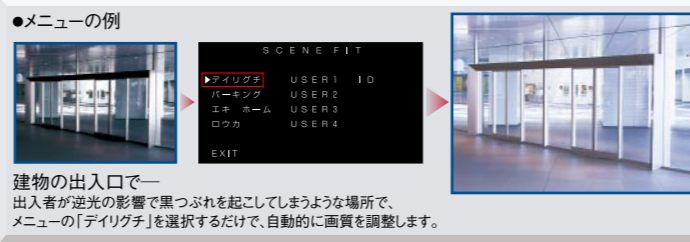

撮影環境に合わせて簡単に設定可能なイーージーフィッティング機能

輝度や色調等9つのパラメータを予め標準設定し、店舗出入口や屋外駐車場、ビル内廊下など画質設定が困難な場所でもワンタッチで画質設定が可能。またカメラ台数が多いシステムで設置工事の画質調整をより容易にします。