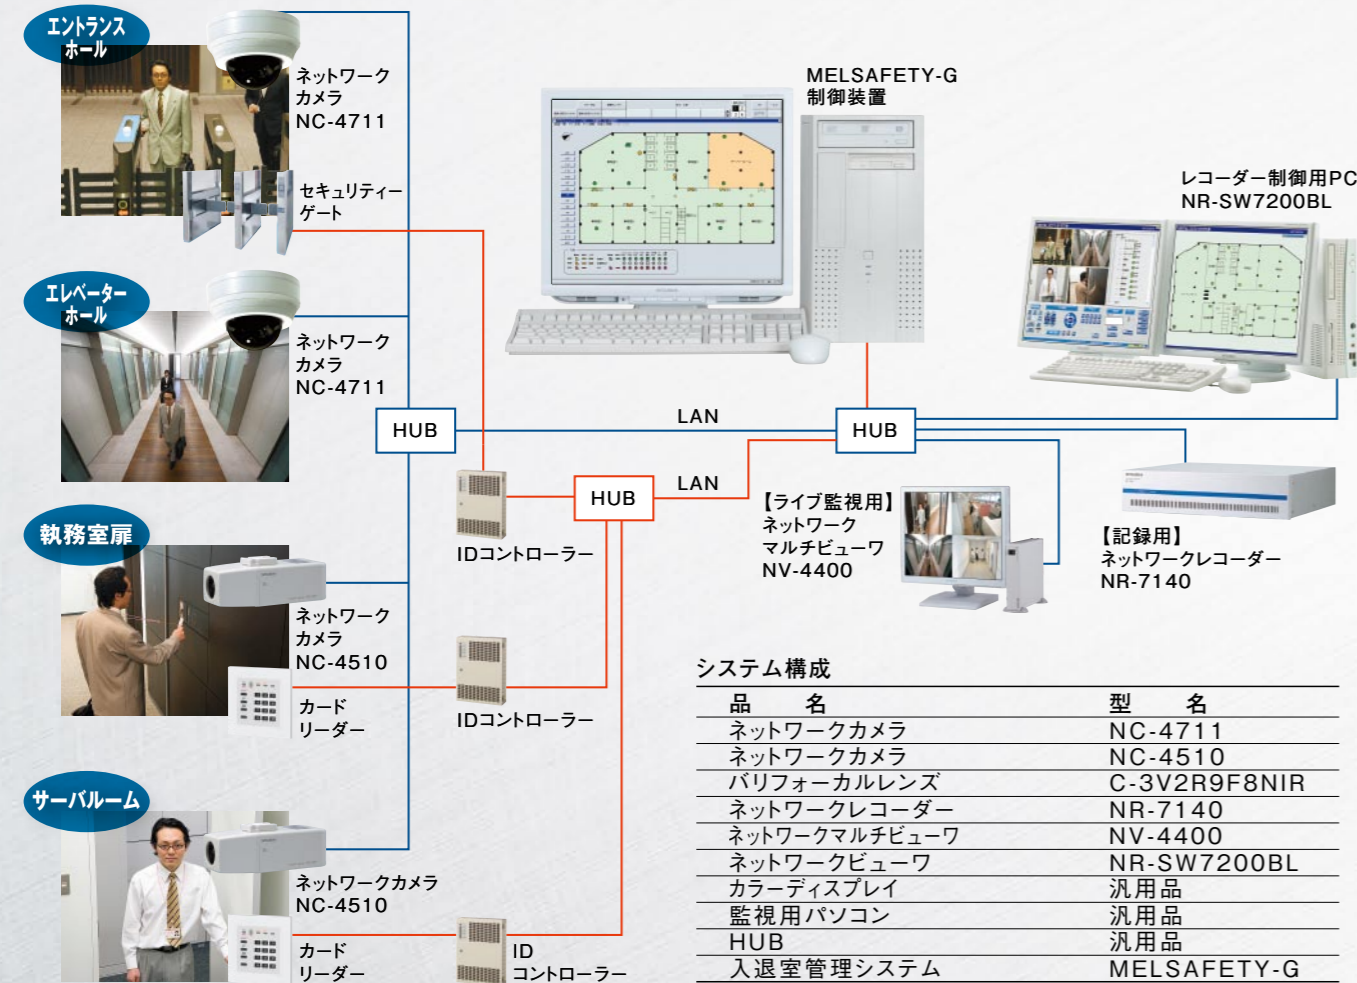

● 動画表示

記録画像表示ウィンドウにて、通行時の状況を画像で確認できます。

センター装置1台でビル全体をトータル管理

センター装置でビル全体のセキュリティー管理が行えます。グラフィックウィンドウでは各フロア毎の地図上に扉やカメラ・各端末のアイコンが表示され、タブをクリックしてフロアの切替も可能です。地図やタブはカスタマイズ可能で、管理体制に合わせた使いやすいシステムが構築できます。

映像再生からログ確認まで、見やすく、使いやすいGUIで、運用管理がスムーズ

- 地図上のカメラアイコンをクリックすると記録映像の検索/再生が行えます。
- 扉やセキュリティーゲートアイコンの場合は入退室ログと、紐付けされたカメラの記録映像を確認できます。
- カメラ映像は各種センサーのログとの関連付けも可能です。

MELSAFTY-G 制御装置

サーバールームや書庫・倉庫など、限られたエリアの入退室管理には

DIGITAL MELOOK+MELSAFTY-Pの組合せで効率的に監視体制の強化が可能。

ネットワークビューワ NR-SW800DGは、コストパフォーマンスに優れた入退室管理システムMELSAFTY-Pとの接続が可能。扉の開閉ログから記録映像の検索が可能。

MELSAFETY-G連携 大規模監視システム

- 扉数700扉、登録人数12万人のまで利用可能な大規模ビル向け入退室管理システム。
- 映像監視システムと連携することで、高度なセキュリティを実現。
- 有人管理ビルのオペレーターにも使いやすい操作画面。

MELSAFETY-P連携 大規模監視システム(NR-SW8000DG)

- 1扉から80扉までの小規模ビルに対応。
- サーバルームなどの機密性の高いテナント工事にも適応。
- 無人管理のビル・テナントに最適。

MELSAFETY-G対応機器

IDコントローラー

1台で最大4扉まで管理可能

1台で最大8扉まで管理可能

認証端末ラインアップ

セキュリティゲート