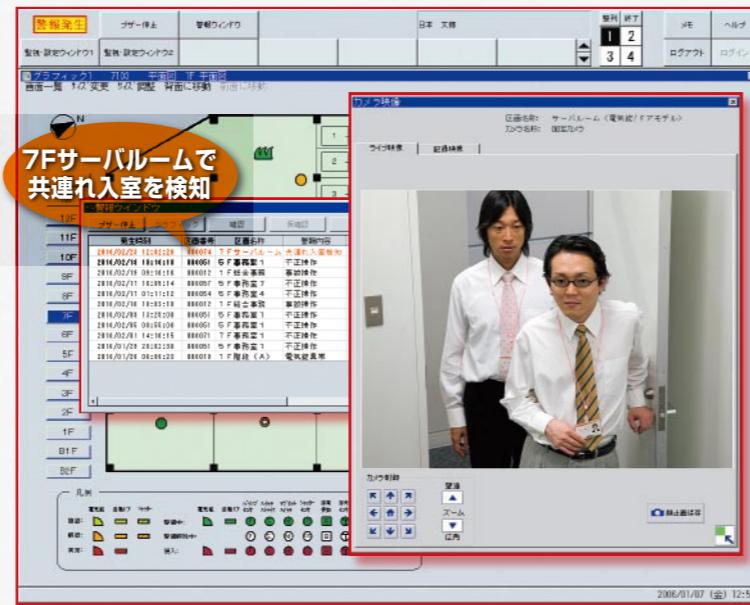

三菱電機トータルセキュリティソリューション

「DIGUARD」は、「入退室管理システム」を中心にID・ログ情報を効率的に活用し、セキュリティ機器・設備などを三菱電機独自のセキュリティ構築プラットフォーム「DIGUARD NET」で連携したトータルセキュリティソリューションです。

マウス操作で簡単にビル全体のセキュリティーシステムを 制御できる。その利点は？

■ 異常発生

システムが異常を検知すると、画面が該当フロアに切り替わり、警報ウィンドウとライブ映像がポップアップします。

■ 場所の確認

映像により異常発生状況を確認後に、グラフィックウィンドウにて異常発生場所を確認します。

■ 緊急対応

異常発生場所に駆けつけ対応します。

● 通行履歴

通行履歴から発生時に遡って 前後の状況を確認できます。

● 静止画像表示

個人情報と通行時の状況を比較することができます。

● 動画表示

記録画像表示ウィンドウにて、通行時の状況を画像で確認できます。

センター装置1台でビル全体をトータル管理

センター装置でビル全体のセキュリティー管理が行えます。グラフィックウィンドウでは各フロア毎の地図上に扉やカメラ・各端末のアイコンが表示され、タブをクリックしてフロアの切替も可能です。地図やタブはカスタマイズ可能で、管理体制に合わせた使いやすいシステムが構築できます。

映像再生からログ確認まで、見やすく、使いやすいGUIで、運用管理がスムーズ