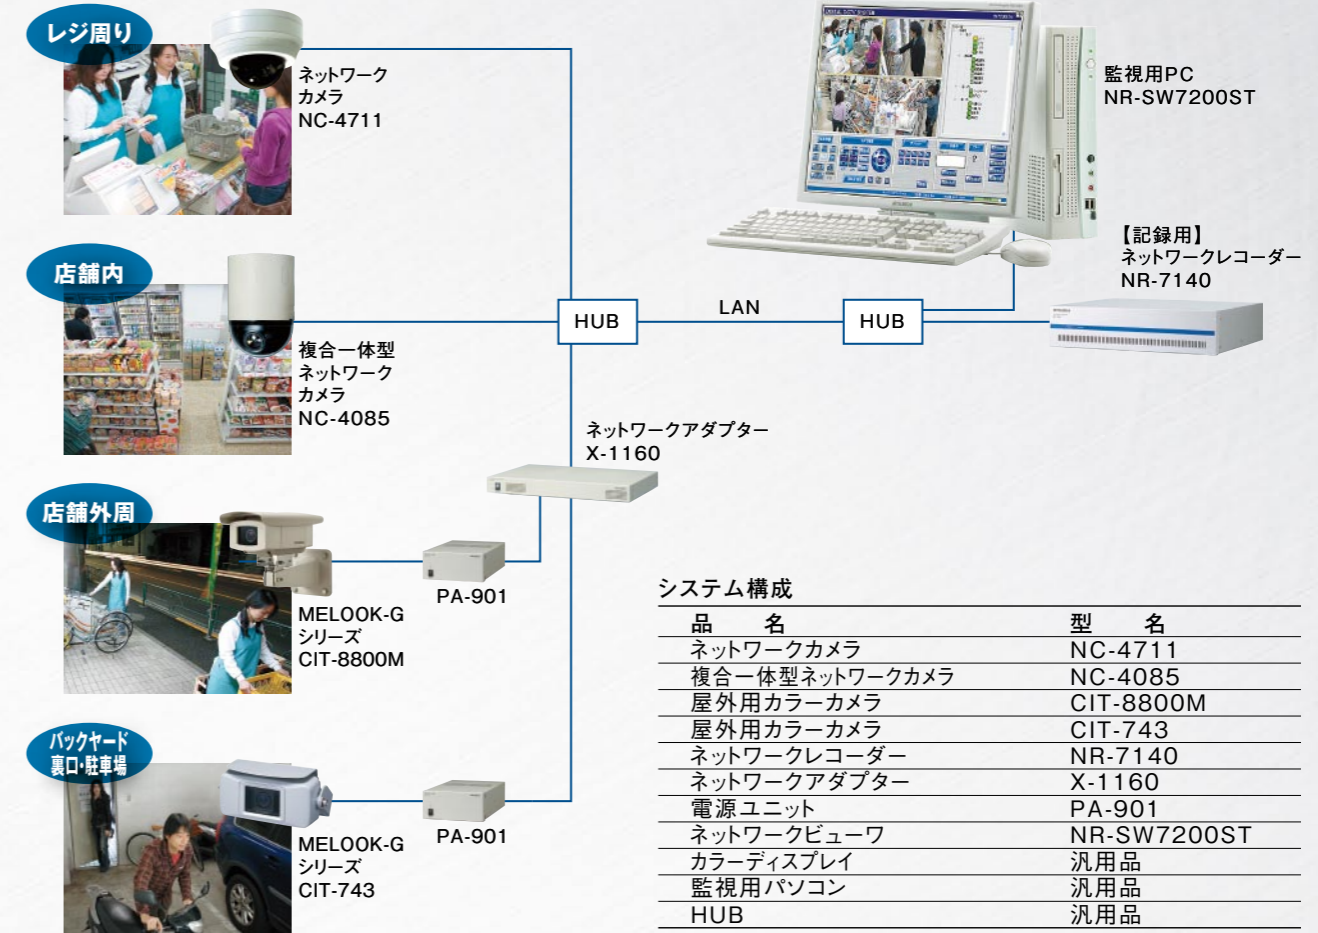

小売店舗から、カメラ最大512台による多地点大規模監視システムまで、それぞれの施設の規模・用途に最適な映像監視ソリューションを実現できます。

大規模監視システム(NR-SW7200BL)

●オフィスビルで ●銀行で ●工場で ●店舗で ●複合施設管理に

■ PoE対応の最大512台

カメラの設置・移設・増設時も電源などの工事の必要がありません。
※PoE対応HUB使用時のみ。カメラ-HUB間最大100m。

■ 地図画面でカメラ選択可能

地図画面はフロア毎やエリア毎など、ご自由に登録可能で、カメラアイコンも簡単にレイアウト変更できます。

品名	型名
ネットワークカメラ	NC-4711
ネットワークカメラ	NC-4510
パリアフォーカルレンズ	C-3V2R9F8NIR
複合一体型ネットワークカメラ	NC-4085
屋外用ドーム型カメラケース	B-9075B
ネットワークレコーダー	NR-7140
ネットワークマルチビューワ	NV-4400
ネットワークビューワ	NR-SW7200BL
カラーディスプレイ	汎用品
監視用パソコン	汎用品
HUB	汎用品

店舗監視システム(NR-SW7200ST)

●コンビニエンスストアで ●銀行で ●書店など小売り店舗で

■ PC1台で制御できる省スペースシステム構成

デジタルの高画質監視システムを、手軽に構築できます。

■ カメラの移設も容易

PoE対応でLANケーブルより電源を得るので、店舗のレイアウト変更時のカメラの移設も、電源などの余分な工事の必要がありません。
※PoE対応HUB使用時のみ。カメラ-HUB間最大100m。

品名	型名
ネットワークカメラ	NC-4711
複合一体型ネットワークカメラ	NC-4085
屋外用カラーカメラ	CIT-8800M
屋外用カラーカメラ	CIT-743
ネットワークレコーダー	NR-7140
ネットワークアダプター	X-1160
電源ユニット	PA-901
ネットワークビューワ	NR-SW7200ST
カラーディスプレイ	汎用品
監視用パソコン	汎用品
HUB	汎用品

パーラー向け監視システム(NR-SW7200PA)