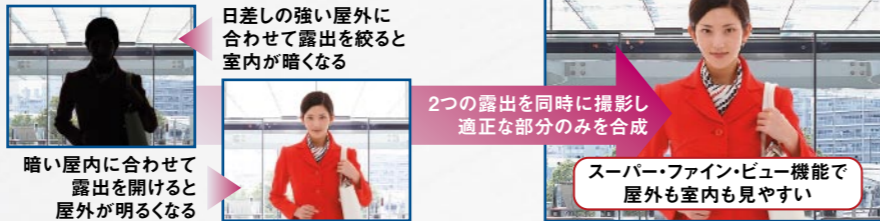

監視画像の特定の箇所を静止画(JPEGファイル)として保存可能。保存した静止画像の一覧表作成や、選択した静止画の印刷などが可能です。

スケジュール設定

ネットワークレコーダーの録画スケジュールの登録のほか、ライブ監視もスケジュール登録が可能。決まった時間に決まった場所を監視するなどの日常業務に便利です。

ホールコンピューター連動や台番号指定などのパーラー用機能を搭載したデュアル・モニター仕様。

ネットワークビューワ デュアル・モニター仕様 NR-SW7200PA

希望小売価格:1,155,000円(税抜価格:1,100,000円)

- カメラ接続台数:512台(最大)
- ネットワークレコーダー:255台
- ホールコンピューター連動
- 音声対応(NC-4510接続時・ライブ1chのみ)

台番号指定機能(NR-SW7200PAのみ)

店内の台番号を指定すると、そのポイントおよび周辺のライブ映像に切替わります。

様々な条件に対応するネットワークカメラをラインアップ。その訳は？

クリアな映像に自動修正するスーパー・ファイン・ビュー機能、画面の動きを検知してアラームで知らせるモーションディテクター機能など、高機能を標準搭載したネットワークカメラをラインアップ。室内から屋外まで、さまざまな設置条件に最も適した機能・タイプを選べます。

光の明暗が強い悪条件下でも、クリアな映像に自動修正。

それぞれ照度の異なる被写体や背景、周囲の画像データを分析することで、最適画質を自動設定する「スーパー・ファイン・ビュー機能」を搭載。日差しが差し込むビルや店舗の出入口でも、人物と店舗外の背景を共に鮮明に映しだします。