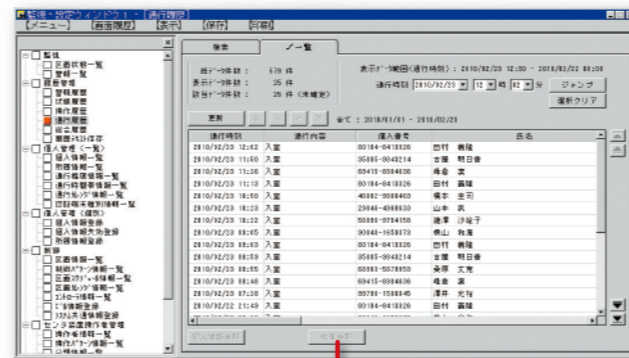

■ 場所の確認

映像により異常発生状況を確認後に、グラフィックウィンドウにて異常発生場所を確認します。

■ 緊急対応

異常発生場所に駆けつけ対応します。

● 通行履歴

通行履歴から発生時に遡って 前後の状況を確認できます。

● 静止画像表示

個人情報と通行時の状況を比較することができます。

● 動画表示

記録画像表示ウィンドウにて、通行時の状況を画像で確認できます。

センター装置1台でビル全体をトータル管理

センター装置でビル全体のセキュリティー管理が行えます。グラフィックウィンドウでは各フロア毎の地図上に扉やカメラ・各端末のアイコンが表示され、タブをクリックしてフロアの切替も可能です。地図やタブはカスタマイズ可能で、管理体制に合わせた使いやすいシステムが構築できます。

映像再生からログ確認まで、見やすく、使いやすいGUIで、運用管理がスムーズ

- 地図上のカメラアイコンをクリックすると記録映像の検索/再生が行えます。
- 扉やセキュリティーゲートアイコンの場合は入退室ログと、紐付けされたカメラの記録映像を確認できます。
- カメラ映像は各種センサーのログとの関連付けも可能です。

MELSAFTY-G 制御装置

サーバールームや書庫・倉庫など、限られたエリアの入退室管理には

DIGITAL MELOOK+MELSAFTY-Pの組合せで効率的に監視体制の強化が可能。