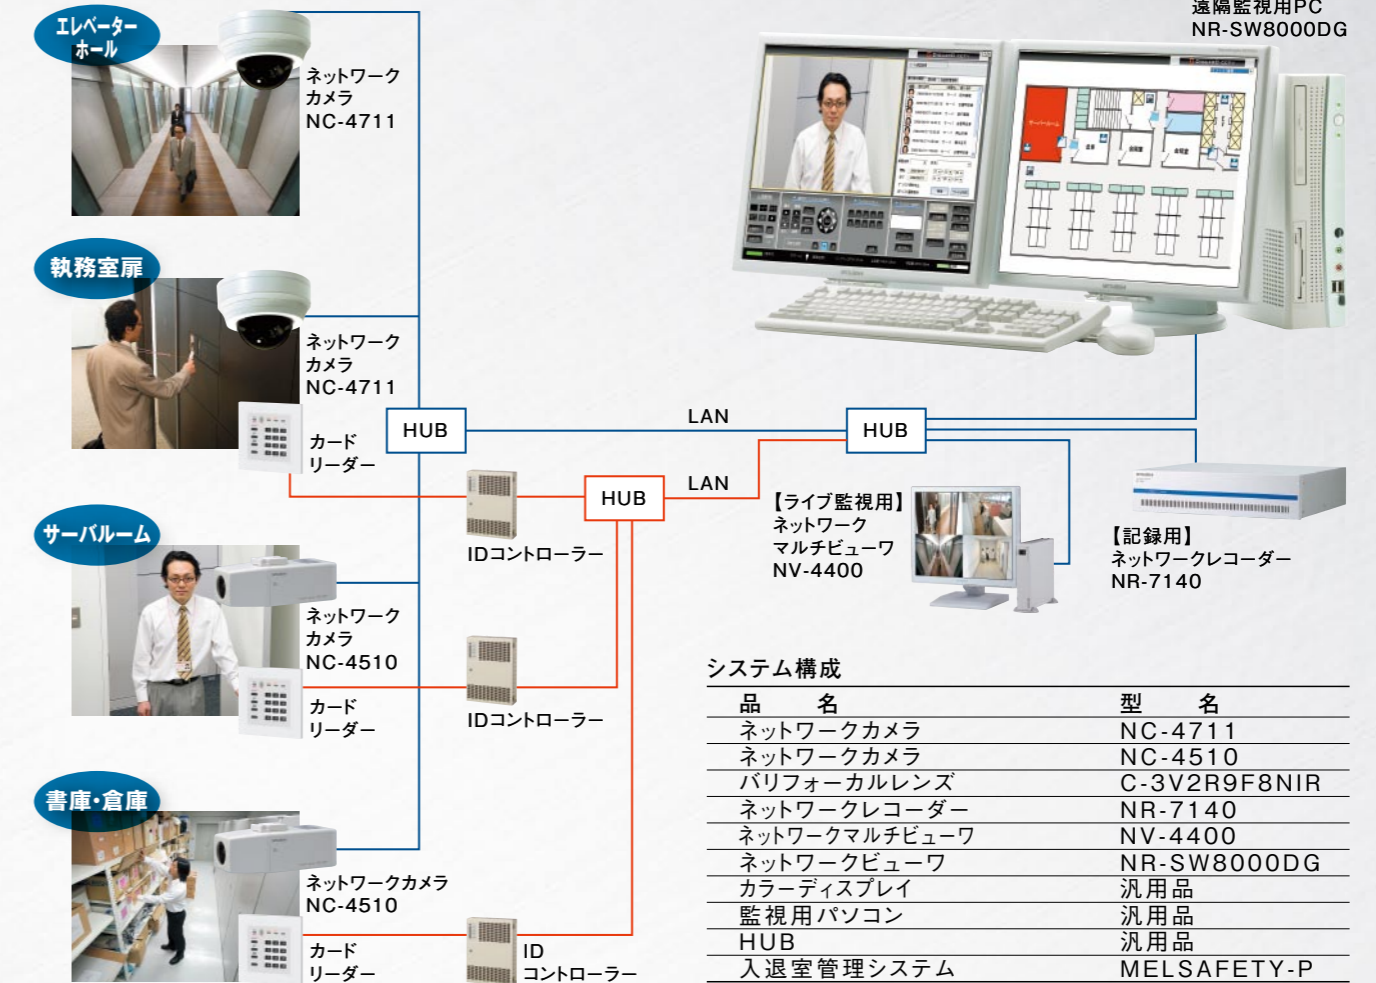

● 動画表示

記録画像表示ウィンドウにて、通行時の状況を画像で確認できます。

センター装置1台でビル全体をトータル管理

センター装置でビル全体のセキュリティー管理が行えます。グラフィックウィンドウでは各フロア毎の地図上に扉やカメラ・各端末のアイコンが表示され、タブをクリックしてフロアの切替も可能です。地図やタブはカスタマイズ可能で、管理体制に合わせた使いやすいシステムが構築できます。

映像再生からログ確認まで、見やすく、使いやすいGUIで、運用管理がスムーズ

- 地図上のカメラアイコンをクリックすると記録映像の検索/再生が行えます。
- 扉やセキュリティーゲートアイコンの場合は入退室ログと、紐付けされたカメラの記録映像を確認できます。
- カメラ映像は各種センサーのログとの関連付けも可能です。

MELSAFTY-G 制御装置

サーバールームや書庫・倉庫など、限られたエリアの入退室管理には

DIGITAL MELOOK+MELSAFTY-Pの組合せで効率的に監視体制の強化が可能。

ネットワークビューワ NR-SW800DGは、コストパフォーマンスに優れた入退室管理システムMELSAFTY-Pとの接続が可能。扉の開閉ログから記録映像の検索が可能。

MELSAFETY-G連携 大規模監視システム

- 扉数700扉、登録人数12万人のまで利用可能な大規模ビル向け入退室管理システム。
- 映像監視システムと連携することで、高度なセキュリティを実現。
- 有人管理ビルのオペレーターにも使いやすい操作画面。

MELSAFETY-P連携 大規模監視システム(NR-SW8000DG)

- 1扉から80扉までの小規模ビルに対応。
- サーバルームなどの機密性の高いテナント工事にも適応。
- 無人管理のビル・テナントに最適。

MELSAFETY-G対応機器

IDコントローラー

1台で最大4扉まで管理可能

1台で最大8扉まで管理可能

認証端末ラインアップ

セキュリティゲート