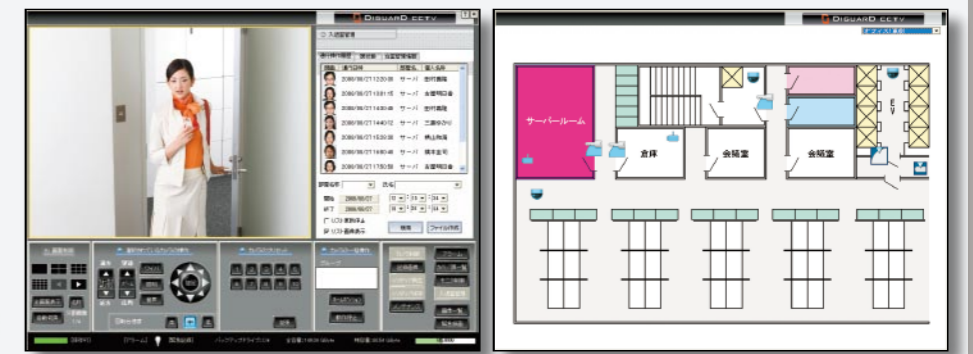

● 動画表示

記録画像表示ウィンドウにて、通行時の状況を画像で確認できます。

センター装置1台でビル全体をトータル管理

センター装置でビル全体のセキュリティー管理が行えます。グラフィックウィンドウでは各フロア毎の地図上に扉やカメラ・各端末のアイコンが表示され、タブをクリックしてフロアの切替も可能です。地図やタブはカスタマイズ可能で、管理体制に合わせた使いやすいシステムが構築できます。

映像再生からログ確認まで、見やすく、使いやすいGUIで、運用管理がスムーズ

- 地図上のカメラアイコンをクリックすると記録映像の検索/再生が行えます。
- 扉やセキュリティーゲートアイコンの場合は入退室ログと、紐付けされたカメラの記録映像を確認できます。
- カメラ映像は各種センサーのログとの関連付けも可能です。

MELSAFTY-G 制御装置

サーバールームや書庫・倉庫など、限られたエリアの入退室管理には

DIGITAL MELOOK+MELSAFTY-Pの組合せで効率的に監視体制の強化が可能。

ネットワークビューワ NR-SW800DGは、コストパフォーマンスに優れた入退室管理システムMELSAFTY-Pとの接続が可能。扉の開閉ログから記録映像の検索が可能。

MELSAFETY-G連携 大規模監視システム

- 扉数700扉、登録人数12万人のまで利用可能な大規模ビル向け入退室管理システム。
- 映像監視システムと連携することで、高度なセキュリティを実現。
- 有人管理ビルのオペレーターにも使いやすい操作画面。