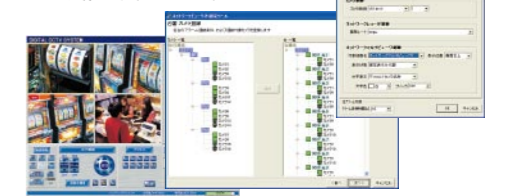

監視画像の特定の箇所を静止画(JPEGファイル)として保存可能。保存した静止画像の一覧表作成や、選択した静止画の印刷などが可能です。

スケジュール設定

ネットワークレコーダーの録画スケジュールの登録のほか、ライブ監視もスケジュール登録が可能。決まった時間に決まった場所を監視するなどの日常業務に便利です。

ホールコンピューター連動や台番号指定などのパーラー用機能を搭載したデュアル・モニター仕様。

ネットワークビューワ デュアル・モニター仕様 NR-SW7200PA

希望小売価格:1,155,000円(税抜価格:1,100,000円)

- カメラ接続台数:512台(最大)
- ネットワークレコーダー:255台
- ホールコンピューター連動
- 音声対応(NC-4510接続時・ライブ1chのみ)

台番号指定機能(NR-SW7200PAのみ)

店内の台番号を指定すると、そのポイントおよび周辺のライブ映像に切替わります。

様々な条件に対応するネットワークカメラをラインアップ。その訳は？