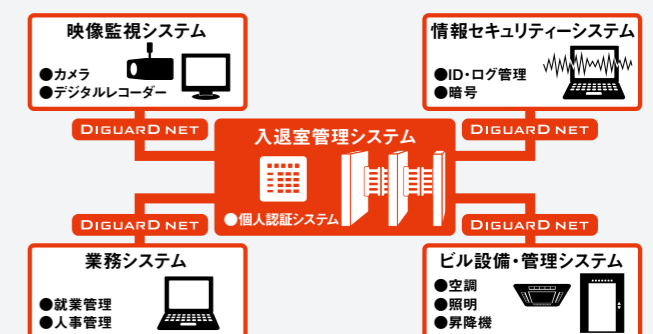

三菱電機トータルセキュリティソリューション

「DIGUARD」は、「入退室管理システム」を中心にID・ログ情報を効率的に活用し、セキュリティ機器・設備などを三菱電機独自のセキュリティ構築プラットフォーム「DIGUARD NET」で連携したトータルセキュリティソリューションです。