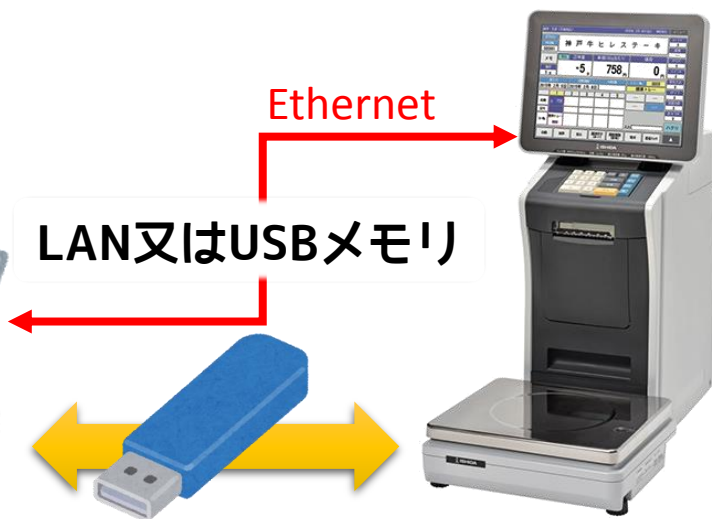

masu management app i-Master **NEW**

お客様の悩み

プリンタに直接登録するのが
大変だし入力に時間がかかる！
何台も同じ登録作業をしたくない！
管理できない！
登録に必要な項目が抜けている！

おすすめ!

安価な仕組みで簡単に
パソコン管理しませんか？

食品リスク管理システム にも 食品大目付そうけんくん

(別売です)

連携可能！