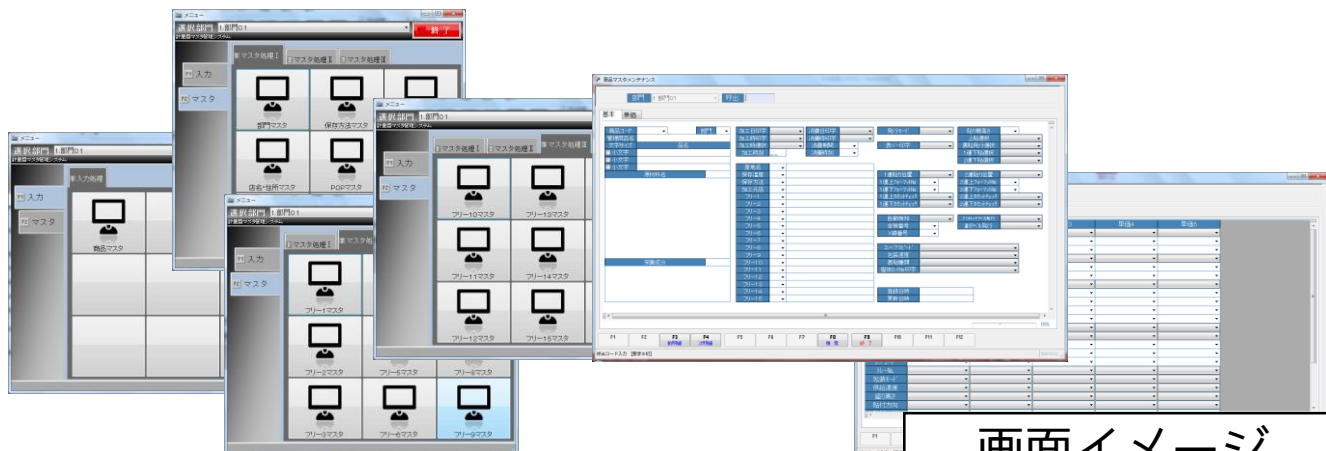

masu management app i-Master **NEW**

お客様の悩み

プリンタに直接登録するのが
大変だし入力に時間がかかる！
何台も同じ登録作業をしたくない！
管理できない！
登録に必要な項目が抜けている！

おすすめ!

安価な仕組みで簡単に
パソコン管理しませんか？

食品リスク管理システム にも 食品大目付そうけんくん

(別売です)

連携可能！

地元開発ならではののお客様に合わせたカスタマイズも可能です。
(別途見積り)

(プログラム一覧)

- 商品マスタ (原材料・栄養成分マスタ含む) + 5売価対応
- 店名・住所マスタ
- 保存温度マスタ
- 保存方法マスタ
- コメントマスタ
- POPマスタ
- 産地マスタ
- トレーマスタ
- フリー1~フリー15マスタ

必要条件：OS：Windows7,8.1,10
 NET Framework 4.5 以降・Microsoft.ACE.OLEDB.12.0 に対応している事
 メモリ：2GB以上
 HDD空き容量：10GB以上 推奨：MicrosoftExcel
 USBスロット又はLANポートがあること。
 *プリンタ側もソフト改修の必要がある場合がございます。