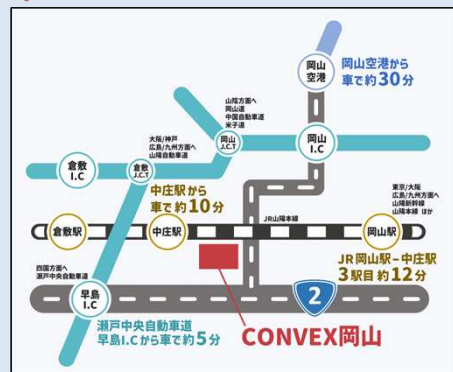

入場
無料

協力企業 約100社が勢ぞろい!

おかやま食品工業展2025

日時

9 / 10^水 ~ 11^木
10:00~17:00 10:00~16:00

来場特典
プレゼント♪

会場

コンベックス岡山 -大展示場-
住所:岡山県岡山市北区大内田677

来場事前登録

01

QRコードまたはURLから必要事項をご入力の上、来場登録をお申込みください。

02

ご登録メールアドレスに招待券が届きますので、印刷してお持ちください。スムーズにご入場いただけます。

アクセス

バス

JR岡山駅から約30分

車

瀬戸中央自動車道
早島I.C.から車で約5分

申し込みURL: <https://reg31.smp.ne.jp/regist/is?SMPFORM=makd-lipekj-280822b451627395e57f18c202035df0>

お問い合わせ

山陽イシダ株式会社 岡山営業所

TEL:086-255-8765 / FAX:086-255-8766 <https://www.ishida.co.jp/ww/sanyo/>