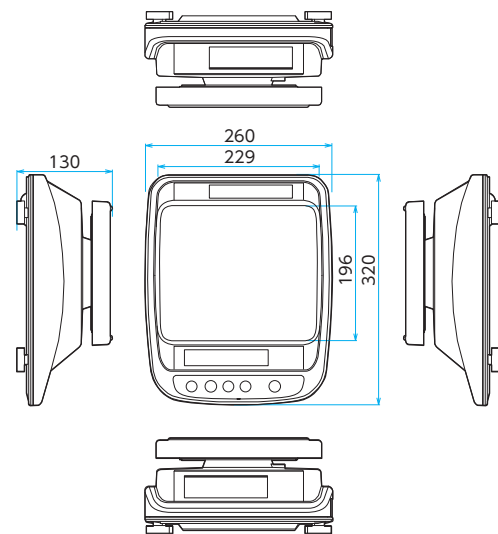

S-box WP

All ISHIDA でトータルサポート

高精度で広範囲な質量をカバー

高品質で高精度(1/1500)の計量性能は、他にない幅広い計量範囲を実現し、1台で2台分の実力を発揮します。

安心の防水性能 IP65準拠

防水レベルはIP65準拠で、本体内部には水が浸入しない安全構造です。水まわりの現場でも安心してお使いいただけます。

衛生性の高い計量皿

計量皿のステンレスカバーは取り外しが自由なので、水で丸洗いでき、非常に衛生的です。

■正面(片面表示タイプ・両面表示タイプ共通)

■背面(両面表示タイプ)

標準仕様

型式	S-box WP 3		S-box WP 15	
ひょう量	3kg		15kg	
目量	1g (0~1,500g)	2g (1,500~3,000g)	5g (0~7.5kg)	10g (7.5~15kg)
計量皿寸法	229×196mm			
内部分解能	1/1,500			
測定方法	電気抵抗線式			
最小測定量	20g		100g	
風袋引き	キーによる実量風袋引き			
LCD表示	6桁(7セグメント)、文字高さ25mm			
LCD表示内容	質量表示6桁 バッテリーチェックマーク、零点マーク、風袋引きマーク、安定マーク、マイナスマーク、単位マーク			
防水等級	IP65準拠			
電源	単一乾電池2本(別売) オートパワーOFF機能付(60分/20分/常時ONに切替え可能)			
使用温湿度	-5℃~40℃、80%Rh以下			
本体質量	約3.2kg(電池除く本体)			

標準外観図 (単位:mm)

■ S-box WP ひょう量3kg/15kgタイプ

株式会社イシダ

本社 京都市左京区聖護院山王町44番地 〒606-8392 TEL.(075)751-1686(直)
東京支社 東京都板橋区板橋1丁目52番1号 〒173-0004 TEL.(03)3962-6201(直)

●お問い合わせは

※本カタログの記載は2020年1月21日時点のものです。

※仕様、デザインは予告なく変更することがありますのでご了承ください。