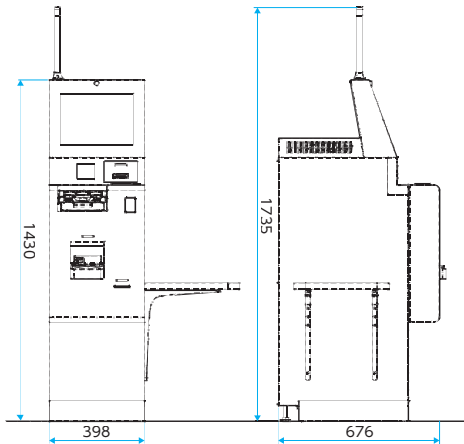

仕様

商品名	ISP-1210 SP		ISP-1210 SPC	
操作部	OS	Windows® Embedded POSReady 2009 ※ 1		
	CPU	Intel® Atom D525 1.8GHz, 1M cache ※ 2		
	メインメモリ	1GB		
	HDD	320GB		
	インターフェース	USBポート	× 5	
		COMポート	× 5 (RS232Cx4 + RJ45x1)	
LAN	有線 LAN、無線 LAN (オプション)			
無停電電源装置 (UPS)	電断後最大 5 分間の電源供給			
表示部	カスタマディスプレイ	表示方式	15 型 TFT LCD	
		解像度	XGA (1024x768)	
		タッチパネル	アナログ抵抗膜方式	
レシートプリンタ	印字方式	感熱ラインドット方式		
	印字桁数	全角 16 桁、半角 32 桁		
	印字速度	最大 170/秒	最大 350/秒	
	用紙幅	58mm		
スキャナー	読取可能コード	QRコード→モデル 2、バーコード→ JAN8 / JAN13 / CODE128 / UPC-E		
指示 LED	1灯 3色	赤色、青色、(緑色) ※ 3	紙幣投入部、紙幣排出部、硬貨投入部、釣銭排出部、クレジットカード投入部、レシート排出部	
タワーランプ	1色 4灯	赤色、緑色、(青色)、(黄色) ※ 3 赤色点滅→エラー時、緑色点灯→運用中、緑色点滅→支払中		
監視カメラ	撮影素子	1/4 インチ CMOS カラーセンサ		
	総画素数	640 × 640 pixels		
	機能	露光 ゲイン ホワイトバランス自動調整		
	レンズ	広角撮影用 (垂直 110° 水平 136° 対角 167°)		
人感センサ	測距センサ (センサ範囲 20cm ~ 150cm)			
外形寸法	W=398mm、D=676mm、H=1430mm		W=360mm、D=210mm、H=65mm	
本体質量	110kg以下		4kg以下	
電源	AC100 ± 10V			
消費電力	220W		120W	
使用環境	動作温湿度	+5 ~ + 35℃、30 ~ 80% (結露なきこと)		
自動釣銭機	収納枚数	1円 / 10円 / 100円 → 各約 170枚、5円 / 50円 → 各約 160枚、500円 → 約 110枚		
自動釣札機	収納枚数	千円 → 約 250枚、2千円 / 5千円 / 1万円 (混合庫) → 約 100枚、1万円 (回収庫) → 約 200枚		
音声ガイダンス	2 か国語対応 (日本語、英語)			
カードリーダー (オプション)	自動搬送式カードリーダー			
電子マネー読取部 (オプション)	非接触リーダー			

※ 1 Windows® は、米国 Microsoft Corporation の米国またはその他の国における商標または登録商標です。
※ 2 Intel® Atom は Intel Corporation の登録商標です。

※ 3 ()内はオプションの色です。標準仕様では使用されません。
※ 記載されている会社名および商品名は各社の商標または登録商標です。

外観図

ISP-1210 SP