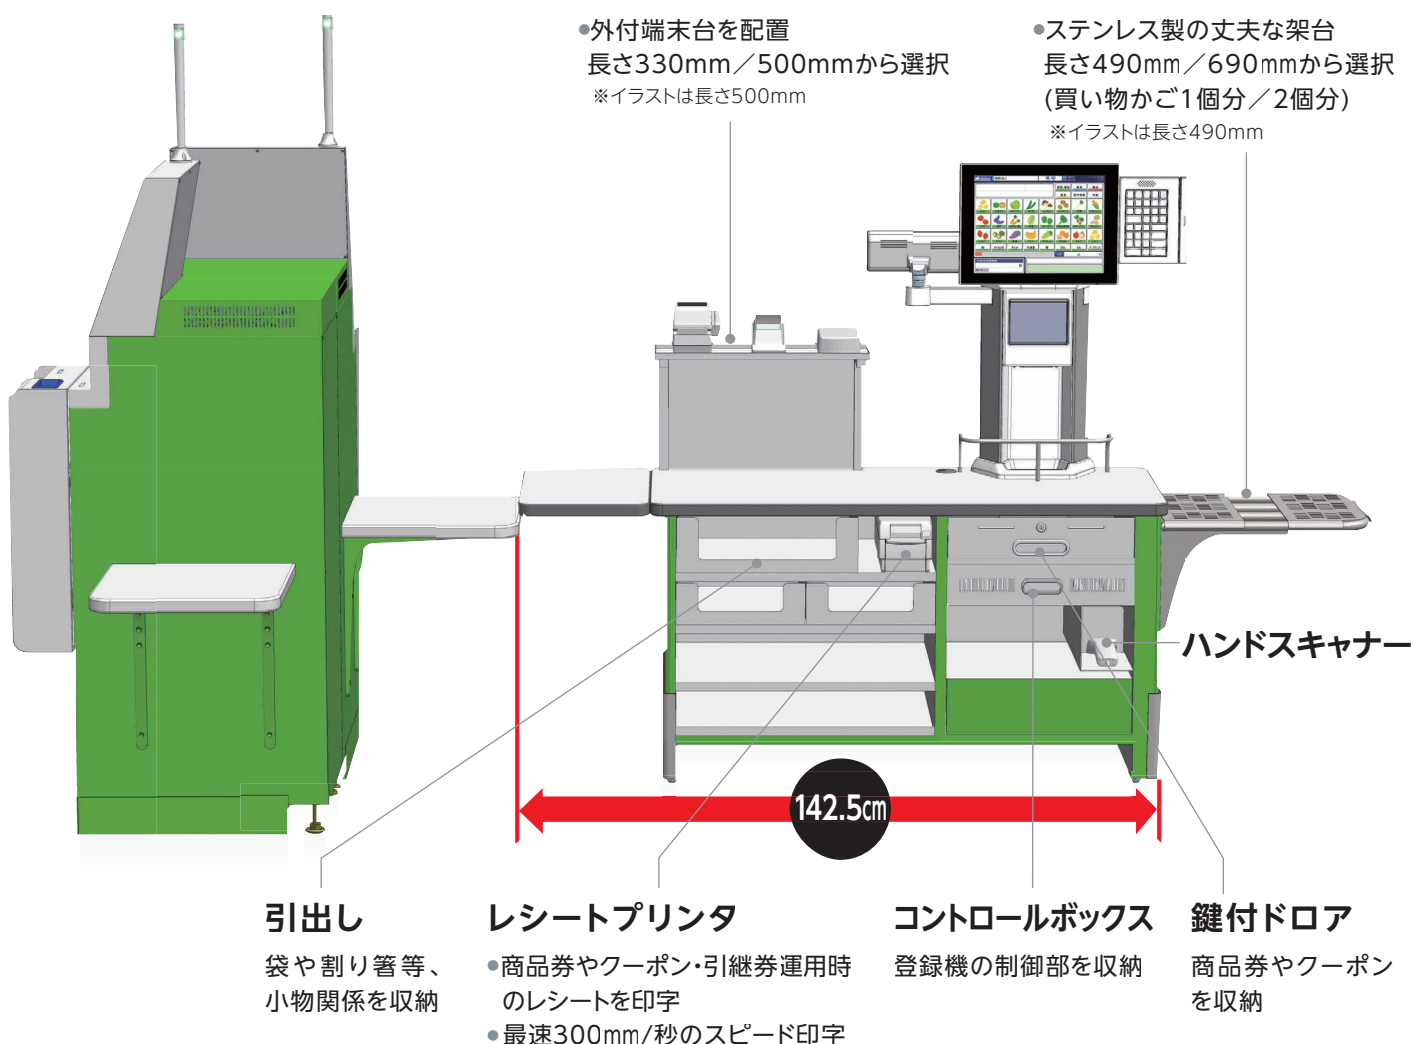

かご架台**硬貨侵入ガード**

硬貨を落としても機器の下に入り込まない

転倒防止ガード

転倒防止のため、地面と機器との間にガードを設置。精算機の転倒・移動による危険をなくすため、万全な安全対策を行っています。

**FOCUS
POINT**

※1 個人情報に関するお問い合わせは、(株)イシダにご連絡下さい。

※2 釣銭準備金保管用の棒金庫オプションリリース予定。

作業性、省スペース性をさらに高める 専用カウンター台

POINT
04

引出しやドロア、プリンタ等必要なものを全て収納できるコンパクトなカウンター台。精算機のカゴ置き台と高さを統一、作業ゾーンは最も使い勝手の良い高さで設計しています。精算機と併せてお使い頂くことで導入効果をさらに発揮します。また、左打ち仕様もご用意しており、ご希望にあったレイアウト構成が可能です。

作業性
向上

外付端末置台 オプション

- 外付端末台を配置
長さ330mm／500mmから選択
※イラストは長さ500mm

カートイン架台

- ステンレス製の丈夫な架台
長さ490mm／690mmから選択
(買い物かご1個分／2個分)
※イラストは長さ490mm

選べる3タイプ

仕様

商品名	ISP-1210 SP		ISP-1210 SPC	
操作部	OS	Windows® Embedded POSReady 2009 ※ 1		
	CPU	Intel® Atom D525 1.8GHz, 1M cache ※ 2		
	メインメモリ	1GB		
	HDD	320GB		
	インターフェース	USBポート	× 5	
		COMポート	× 5 (RS232Cx4 + RJ45x1)	
LAN	有線 LAN、無線 LAN (オプション)			
無停電電源装置 (UPS)	電断後最大 5 分間の電源供給			
表示部	カスタマディスプレイ	表示方式	15 型 TFT LCD	
		解像度	XGA (1024x768)	
		タッチパネル	アナログ抵抗膜方式	
レシートプリンタ	印字方式	感熱ラインドット方式		
	印字桁数	全角 16 桁、半角 32 桁		
	印字速度	最大 170/秒	最大 350/秒	
	用紙幅	58mm		
スキャナー	読取可能コード	QRコード→モデル 2、バーコード→ JAN8 / JAN13 / CODE128 / UPC-E		
指示 LED	1灯 3色	赤色、青色、(緑色) ※ 3	紙幣投入部、紙幣排出部、硬貨投入部、釣銭排出部、クレジットカード投入部、レシート排出部	
タワーランプ	1色 4灯	赤色、緑色、(青色)、(黄色) ※ 3 赤色点滅→エラー時、緑色点灯→運用中、緑色点滅→支払中		
監視カメラ	撮影素子	1/4 インチ CMOS カラーセンサ		
	総画素数	640 × 640 pixels		
	機能	露光 ゲイン ホワイトバランス自動調整		
	レンズ	広角撮影用 (垂直 110° 水平 136° 対角 167°)		
人感センサ	測距センサ (センサ範囲 20cm ~ 150cm)			
外形寸法	W=398mm、D=676mm、H=1430mm		W=360mm、D=210mm、H=65mm	
本体質量	110kg以下		4kg以下	
電源	AC100 ± 10V			
消費電力	220W		120W	
使用環境	動作温湿度	+5 ~ + 35℃、30 ~ 80% (結露なきこと)		
自動釣銭機	収納枚数	1円 / 10円 / 100円 → 各約 170枚、5円 / 50円 → 各約 160枚、500円 → 約 110枚		
自動釣札機	収納枚数	千円 → 約 250枚、2千円 / 5千円 / 1万円 (混合庫) → 約 100枚、1万円 (回収庫) → 約 200枚		
音声ガイダンス	2 か国語対応 (日本語、英語)			
カードリーダー (オプション)	自動搬送式カードリーダー			
電子マネー読取部 (オプション)	非接触リーダー			