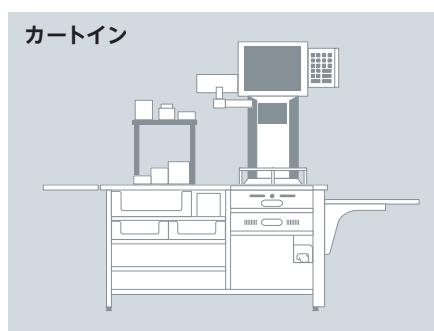

かご架台**硬貨侵入ガード**

硬貨を落としても機器の下に入り込まない

転倒防止ガード

転倒防止のため、地面と機器との間にガードを設置。精算機の転倒・移動による危険をなくすため、万全な安全対策を行っています。

**FOCUS
POINT**

※1 個人情報に関するお問い合わせは、(株)イシダにご連絡下さい。

※2 釣銭準備金保管用の棒金庫オプションリリース予定。

作業性、省スペース性をさらに高める 専用カウンター台

POINT
04

引出しやドロア、プリンタ等必要なものを全て収納できるコンパクトなカウンター台。精算機のカゴ置き台と高さを統一、作業ゾーンは最も使い勝手の良い高さで設計しています。精算機と併せてお使い頂くことで導入効果をさらに発揮します。また、左打ち仕様もご用意しており、ご希望にあったレイアウト構成が可能です。

作業性
向上

外付端末置台 オプション

- 外付端末台を配置
長さ330mm／500mmから選択
※イラストは長さ500mm

カートイン架台

- ステンレス製の丈夫な架台
長さ490mm／690mmから選択
(買い物かご1個分／2個分)
※イラストは長さ490mm

選べる3タイプ

仕様

商品名	ISP-1210 SP		ISP-1210 SPC	
操作部	OS	Windows® Embedded POSReady 2009 ※ 1		
	CPU	Intel® Atom D525 1.8GHz, 1M cache ※ 2		
	メインメモリ	1GB		
	HDD	320GB		
	インターフェース	USBポート	× 5	
		COMポート	× 5 (RS232Cx4 + RJ45x1)	
LAN	有線 LAN、無線 LAN (オプション)			
無停電電源装置 (UPS)	電断後最大 5 分間の電源供給			
表示部	カスタマディスプレイ	表示方式	15 型 TFT LCD	
		解像度	XGA (1024x768)	
		タッチパネル	アナログ抵抗膜方式	
レシートプリンタ	印字方式	感熱ラインドット方式		
	印字桁数	全角 16 桁、半角 32 桁		
	印字速度	最大 170/秒	最大 350/秒	
	用紙幅	58mm		
スキャナー	読取可能コード	QRコード→モデル 2、バーコード→ JAN8 / JAN13 / CODE128 / UPC-E		
指示 LED	1灯 3色	赤色、青色、(緑色) ※ 3	紙幣投入部、紙幣排出部、硬貨投入部、釣銭排出部、クレジットカード投入部、レシート排出部	
タワーランプ	1色 4灯	赤色、緑色、(青色)、(黄色) ※ 3 赤色点滅→エラー時、緑色点灯→運用中、緑色点滅→支払中		
監視カメラ	撮影素子	1/4 インチ CMOS カラーセンサ		
	総画素数	640 × 640 pixels		
	機能	露光 ゲイン ホワイトバランス自動調整		
	レンズ	広角撮影用 (垂直 110° 水平 136° 対角 167°)		
人感センサ	測距センサ (センサ範囲 20cm ~ 150cm)			
外形寸法	W=398mm、D=676mm、H=1430mm		W=360mm、D=210mm、H=65mm	
本体質量	110kg以下		4kg以下	
電源	AC100 ± 10V			
消費電力	220W		120W	
使用環境	動作温湿度	+5 ~ + 35℃、30 ~ 80% (結露なきこと)		
自動釣銭機	収納枚数	1円 / 10円 / 100円 → 各約 170枚、5円 / 50円 → 各約 160枚、500円 → 約 110枚		
自動釣札機	収納枚数	千円 → 約 250枚、2千円 / 5千円 / 1万円 (混合庫) → 約 100枚、1万円 (回収庫) → 約 200枚		
音声ガイダンス	2 か国語対応 (日本語、英語)			
カードリーダー (オプション)	自動搬送式カードリーダー			
電子マネー読取部 (オプション)	非接触リーダー			