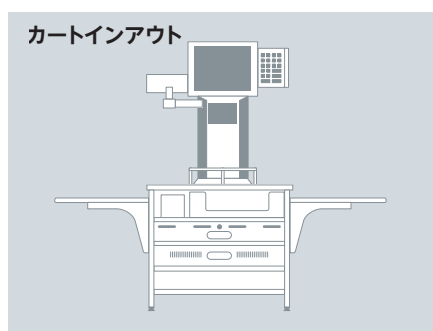

かご架台**硬貨侵入ガード**

硬貨を落としても機器の下に入り込まない

転倒防止ガード

転倒防止のため、地面と機器との間にガードを設置。精算機の転倒・移動による危険をなくすため、万全な安全対策を行っています。

**FOCUS
POINT**

※1 個人情報に関するお問い合わせは、(株)イシダにご連絡下さい。

※2 釣銭準備金保管用の棒金庫オプションリリース予定。

作業性、省スペース性をさらに高める 専用カウンター台

POINT
04

引出しやドロア、プリンタ等必要なものを全て収納できるコンパクトなカウンター台。精算機のカゴ置き台と高さを統一、作業ゾーンは最も使い勝手の良い高さで設計しています。精算機と併せてお使い頂くことで導入効果をさらに発揮します。また、左打ち仕様もご用意しており、ご希望にあったレイアウト構成が可能です。

作業性
向上

外付端末置台 オプション

- 外付端末台を配置
長さ330mm／500mmから選択
※イラストは長さ500mm

カートイン架台

- ステンレス製の丈夫な架台
長さ490mm／690mmから選択
(買い物かご1個分／2個分)
※イラストは長さ490mm

選べる3タイプ

仕様

商品名	ISP-1210 SP		ISP-1210 SPC	
操作部	OS	Windows® Embedded POSReady 2009 ※ 1		
	CPU	Intel® Atom D525 1.8GHz, 1M cache ※ 2		
	メインメモリ	1GB		
	HDD	320GB		
	インターフェース	USBポート	× 5	
		COMポート	× 5 (RS232Cx4 + RJ45x1)	
LAN	有線 LAN、無線 LAN (オプション)			
無停電電源装置 (UPS)	電断後最大 5 分間の電源供給			
表示部	カスタマディスプレイ	表示方式	15 型 TFT LCD	
		解像度	XGA (1024x768)	
		タッチパネル	アナログ抵抗膜方式	
レシートプリンタ	印字方式	感熱ラインドット方式		
	印字桁数	全角 16 桁、半角 32 桁		
	印字速度	最大 170/秒	最大 350/秒	
	用紙幅	58mm		
スキャナー	読取可能コード	QRコード→モデル 2、バーコード→ JAN8 / JAN13 / CODE128 / UPC-E		
指示 LED	1灯 3色	赤色、青色、(緑色) ※ 3	紙幣投入部、紙幣排出部、硬貨投入部、釣銭排出部、クレジットカード投入部、レシート排出部	
タワーランプ	1色 4灯	赤色、緑色、(青色)、(黄色) ※ 3 赤色点滅→エラー時、緑色点灯→運用中、緑色点滅→支払中		
監視カメラ	撮影素子	1/4 インチ CMOS カラーセンサ		
	総画素数	640 × 640 pixels		
	機能	露光 ゲイン ホワイトバランス自動調整		
	レンズ	広角撮影用 (垂直 110° 水平 136° 対角 167°)		
人感センサ	測距センサ (センサ範囲 20cm ~ 150cm)			
外形寸法	W=398mm、D=676mm、H=1430mm		W=360mm、D=210mm、H=65mm	
本体質量	110kg以下		4kg以下	
電源	AC100 ± 10V			
消費電力	220W		120W	
使用環境	動作温湿度	+5 ~ + 35℃、30 ~ 80% (結露なきこと)		
自動釣銭機	収納枚数	1円 / 10円 / 100円 → 各約 170枚、5円 / 50円 → 各約 160枚、500円 → 約 110枚		
自動釣札機	収納枚数	千円 → 約 250枚、2千円 / 5千円 / 1万円 (混合庫) → 約 100枚、1万円 (回収庫) → 約 200枚		
音声ガイダンス	2 か国語対応 (日本語、英語)			
カードリーダー (オプション)	自動搬送式カードリーダー			
電子マネー読取部 (オプション)	非接触リーダー			