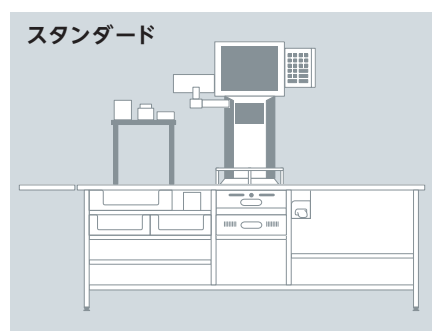

かご架台**硬貨侵入ガード**

硬貨を落としても機器の下に入り込まない

転倒防止ガード

転倒防止のため、地面と機器との間にガードを設置。精算機の転倒・移動による危険をなくすため、万全な安全対策を行っています。

**FOCUS
POINT**

※1 個人情報に関するお問い合わせは、(株)イシダにご連絡下さい。

※2 釣銭準備金保管用の棒金庫オプションリリース予定。

作業性、省スペース性をさらに高める 専用カウンター台

POINT
04

引出しやドロア、プリンタ等必要なものを全て収納できるコンパクトなカウンター台。精算機のカゴ置き台と高さを統一、作業ゾーンは最も使い勝手の良い高さで設計しています。精算機と併せてお使い頂くことで導入効果をさらに発揮します。また、左打ち仕様もご用意しており、ご希望にあったレイアウト構成が可能です。

作業性
向上

外付端末置台 オプション

- 外付端末台を配置
長さ330mm／500mmから選択
※イラストは長さ500mm

カートイン架台

- ステンレス製の丈夫な架台
長さ490mm／690mmから選択
(買い物かご1個分／2個分)
※イラストは長さ490mm

選べる3タイプ

仕様

商品名	ISP-1210 SP		ISP-1210 SPC	
操作部	OS	Windows® Embedded POSReady 2009 ※ 1		
	CPU	Intel® Atom D525 1.8GHz, 1M cache ※ 2		
	メインメモリ	1GB		
	HDD	320GB		
	インターフェース	USBポート	× 5	
		COMポート	× 5 (RS232Cx4 + RJ45x1)	
LAN	有線 LAN、無線 LAN (オプション)			
無停電電源装置 (UPS)	電断後最大 5 分間の電源供給			
表示部	カスタマディスプレイ	表示方式	15 型 TFT LCD	
		解像度	XGA (1024x768)	
		タッチパネル	アナログ抵抗膜方式	
レシートプリンタ	印字方式	感熱ラインドット方式		
	印字桁数	全角 16 桁、半角 32 桁		
	印字速度	最大 170/秒	最大 350/秒	
	用紙幅	58mm		
スキャナー	読取可能コード	QRコード→モデル 2、バーコード→ JAN8 / JAN13 / CODE128 / UPC-E		
指示 LED	1灯 3色	赤色、青色、(緑色) ※ 3	紙幣投入部、紙幣排出部、硬貨投入部、釣銭排出部、クレジットカード投入部、レシート排出部	
タワーランプ	1色 4灯	赤色、緑色、(青色)、(黄色) ※ 3 赤色点滅→エラー時、緑色点灯→運用中、緑色点滅→支払中		
監視カメラ	撮影素子	1/4 インチ CMOS カラーセンサ		
	総画素数	640 × 640 pixels		
	機能	露光 ゲイン ホワイトバランス自動調整		
	レンズ	広角撮影用 (垂直 110° 水平 136° 対角 167°)		
人感センサ	測距センサ (センサ範囲 20cm ~ 150cm)			
外形寸法	W=398mm、D=676mm、H=1430mm		W=360mm、D=210mm、H=65mm	
本体質量	110kg以下		4kg以下	
電源	AC100 ± 10V			
消費電力	220W		120W	
使用環境	動作温湿度	+5 ~ + 35℃、30 ~ 80% (結露なきこと)		
自動釣銭機	収納枚数	1円 / 10円 / 100円 → 各約 170枚、5円 / 50円 → 各約 160枚、500円 → 約 110枚		
自動釣札機	収納枚数	千円 → 約 250枚、2千円 / 5千円 / 1万円 (混合庫) → 約 100枚、1万円 (回収庫) → 約 200枚		
音声ガイダンス	2 か国語対応 (日本語、英語)			
カードリーダー (オプション)	自動搬送式カードリーダー			
電子マネー読取部 (オプション)	非接触リーダー			