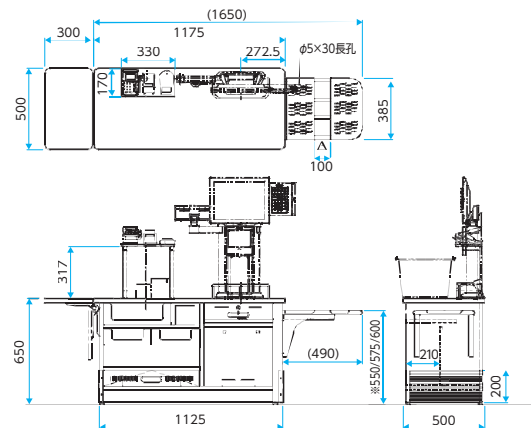

カウンター台 [カートイン]

※ カタログ中のイラストは全てイメージです。
※ 仕様、デザインは予告なく変更することがありますのでご了承ください。

イシダは独自の充実したアフターサービス体制を確立。
メンテナンスはもとより、ソフト活用やシステム展開のご相談など、
ユーザーの皆様へのあらゆるご要望に、迅速、的確に対応しています。

株式会社イシダ

本社 京都市左京区聖護院山王町44番地 〒606-8392 TEL.(075)751-1686(直)
東京支社 東京都板橋区板橋1丁目52番1号 〒173-0004 TEL.(03)3962-6201(直)

●お問い合わせは