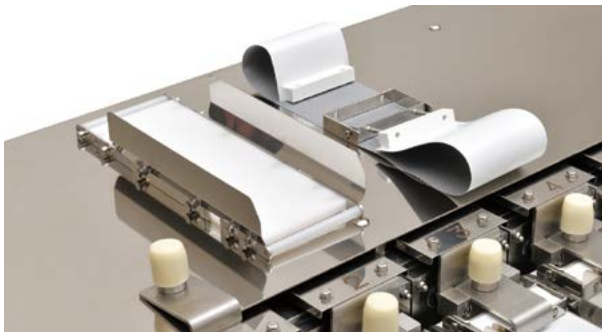

NCWシリーズは、スライドベルト方式を採用し、

商品を傷めることなく組み合わせ計量ができる形状保護仕様のセミオート組み合わせ計量機です。

粘着性の高い商品やもろくて崩れやすい商品も、スムーズかつこぼれなく包装工程へ渡すことが可能です。

タッチパネルで かんたん操作

はじめての方でも
操作がしやすい直感的な画面

通常画面

品種変更画面

品種設定画面

コンパクト設計

最小スペースで
設置可能

内蔵された計量ユニット

計量スピード向上
高い応答性・計量安定時間を短縮！

洗浄・殺菌作業の時間短縮
作業中付着した液体も容易に拭き取り可能！

**高い稼働率と計量精度を
安定維持！**

高いメンテナンス性と清掃性

搬送ベルトが非環状のシートに 特許出願中
 工具なしでかんたんに分解が可能。

計量ユニットの取り外し・
 取り付けもかんたん。

コンベヤベルトも丸洗い可能。

あらゆる商品に対応

貝やホッケ、魚など高価でキズをつけたくない商品

割れ欠けが発生しやすい農産加工品

明太子、たらこ、数の子など
 粘着性が高い水産加工品

生ホタテなどの
 粘着性の高い商品

液体がついた漬物や惣菜

落下の衝撃で角が丸くなることを
 避けたい商品に対応

計量のしくみ

(例：明太子)

1 各ヘッドに商品を投入

2 組み合わせ計量を行う

3 コンベヤベルトとスライドベルトとを
 連動させ、商品をやさしく移動 特許

4 商品を包装工程へ搬送

落下20mm以下を実現。
 落差による商品の傷みを軽減!