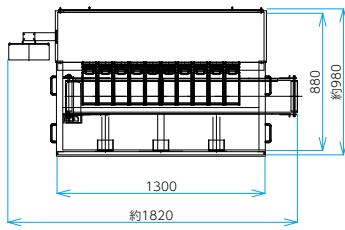

落下の衝撃で角が丸くなることを
 避けたい商品に対応

計量のしくみ

(例：明太子)

1 各ヘッドに商品を投入

2 組み合わせ計量を行う

3 コンベヤベルトとスライドベルトとを
 連動させ、商品をやさしく移動 特許

4 商品を包装工程へ搬送

落下20mm以下を実現。
 落差による商品の傷みを軽減!

ベルト排出時のダメージは最小に。
 姿勢を変えずに整列搬送!

外形寸法 (単位: mm)

■ NCW-A-110-WP-BE

■ NCW-A-112-WP-BE

標準仕様

型式	NCW-A-1- ◆ - ■ /17-WP-BE (◆=ヘッド数 ■=計量面積幅)			
	NCW-A-110-08/17-WP-BE	NCW-A-110-12/17-WP-BE	NCW-A-112-08/17-WP-BE	NCW-A-112-12/17-WP-BE
計量範囲 ^{※1}	20~1000g			
計量能力(MAX) ^{※2}	20回/分		15回/分	
計量精度 ^{※2}	1.0~3.0g			
ひょう量/1ヘッド	400g			
最小表示	0.1g			
計量皿寸法 ^{※3}	08: W80×L170mm 12: W120×L170mm			
表示部・操作方法	7インチ・カラー液晶タッチパネル			
予約数	100種類			
電源 ^{※4}	三相 AC200V 1200W 6.6A			
エア消費量	100ℓ/分 (ANR) 0.02MPa			
外装材質	ステンレス			
保護構造 ^{※5}	IP65相当			
使用環境	温度	0~35℃		
	湿度	20~85%RH (結露なきこと)		
本体質量	約330kg	約360kg	約350kg	約400kg