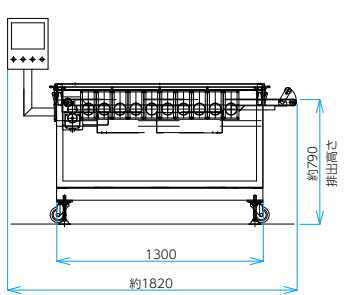

落下の衝撃で角が丸くなることを
 避けたい商品に対応

計量のしくみ

(例：明太子)

1 各ヘッドに商品を投入

2 組み合わせ計量を行う

3 コンベヤベルトとスライドベルトとを
 連動させ、商品をやさしく移動 特許

4 商品を包装工程へ搬送

落下20mm以下を実現。
 落差による商品の傷みを軽減!

ベルト排出時のダメージは最小に。
 姿勢を変えずに整列搬送!

外形寸法 (単位: mm)

■ NCW-A-110-WP-BE

■ NCW-A-112-WP-BE

標準仕様

型式	NCW-A-1- ◆ - ■ /17-WP-BE (◆=ヘッド数 ■=計量面積幅)			
	NCW-A-110-08/17-WP-BE	NCW-A-110-12/17-WP-BE	NCW-A-112-08/17-WP-BE	NCW-A-112-12/17-WP-BE
計量範囲 ^{※1}	20~1000g			
計量能力(MAX) ^{※2}	20回/分		15回/分	
計量精度 ^{※2}	1.0~3.0g			
ひょう量/1ヘッド	400g			
最小表示	0.1g			
計量皿寸法 ^{※3}	08: W80×L170mm 12: W120×L170mm			
表示部・操作方法	7インチ・カラー液晶タッチパネル			
予約数	100種類			
電源 ^{※4}	三相 AC200V 1200W 6.6A			
エア消費量	100ℓ/分 (ANR) 0.02MPa			
外装材質	ステンレス			
保護構造 ^{※5}	IP65相当			
使用環境	温度	0~35℃		
	湿度	20~85%RH (結露なきこと)		
本体質量	約330kg	約360kg	約350kg	約400kg