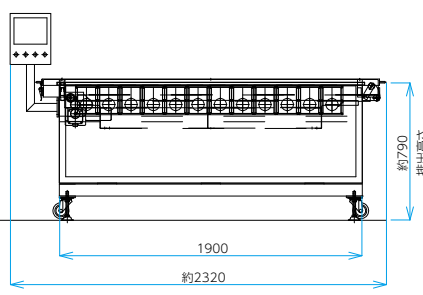

落下の衝撃で角が丸くなることを
 避けたい商品に対応

計量のしくみ

(例：明太子)

1 各ヘッドに商品を投入

2 組み合わせ計量を行う

3 コンベヤベルトとスライドベルトとを
 連動させ、商品をやさしく移動 特許

4 商品を包装工程へ搬送

落下20mm以下を実現。
 落差による商品の傷みを軽減!

ベルト排出時のダメージは最小に。
 姿勢を変えずに整列搬送!

外形寸法 (単位: mm)

■ NCW-A-110-WP-BE

■ NCW-A-112-WP-BE

標準仕様

型式	NCW-A-1- ◆ - ■ /17-WP-BE (◆=ヘッド数 ■=計量面積幅)			
	NCW-A-110-08/17-WP-BE	NCW-A-110-12/17-WP-BE	NCW-A-112-08/17-WP-BE	NCW-A-112-12/17-WP-BE
計量範囲 ^{※1}	20~1000g			
計量能力(MAX) ^{※2}	20回/分		15回/分	
計量精度 ^{※2}	1.0~3.0g			
ひょう量/1ヘッド	400g			
最小表示	0.1g			
計量皿寸法 ^{※3}	08: W80×L170mm 12: W120×L170mm			
表示部・操作方法	7インチ・カラー液晶タッチパネル			
予約数	100種類			
電源 ^{※4}	三相 AC200V 1200W 6.6A			
エア消費量	100ℓ/分 (ANR) 0.02MPa			
外装材質	ステンレス			
保護構造 ^{※5}	IP65相当			
使用環境	温度	0~35℃		
	湿度	20~85%RH (結露なきこと)		
本体質量	約330kg	約360kg	約350kg	約400kg