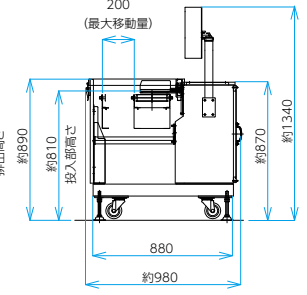

落下の衝撃で角が丸くなることを
 避けたい商品に対応

計量のしくみ

(例：明太子)

1 各ヘッドに商品を投入

2 組み合わせ計量を行う

3 コンベヤベルトとスライドベルトとを
 連動させ、商品をやさしく移動 特許

4 商品を包装工程へ搬送

落下20mm以下を実現。
 落差による商品の傷みを軽減!

ベルト排出時のダメージは最小に。
 姿勢を変えずに整列搬送!

外形寸法 (単位: mm)

■ NCW-A-110-WP-BE

■ NCW-A-112-WP-BE

標準仕様

型式	NCW-A-1- ◆ - ■ /17-WP-BE (◆=ヘッド数 ■=計量面積幅)			
	NCW-A-110-08/17-WP-BE	NCW-A-110-12/17-WP-BE	NCW-A-112-08/17-WP-BE	NCW-A-112-12/17-WP-BE
計量範囲 ^{※1}	20~1000g			
計量能力(MAX) ^{※2}	20回/分		15回/分	
計量精度 ^{※2}	1.0~3.0g			
ひょう量/1ヘッド	400g			
最小表示	0.1g			
計量皿寸法 ^{※3}	08: W80×L170mm 12: W120×L170mm			
表示部・操作方法	7インチ・カラー液晶タッチパネル			
予約数	100種類			
電源 ^{※4}	三相 AC200V 1200W 6.6A			
エア消費量	100ℓ/分 (ANR) 0.02MPa			
外装材質	ステンレス			
保護構造 ^{※5}	IP65相当			
使用環境	温度	0~35℃		
	湿度	20~85%RH (結露なきこと)		
本体質量	約330kg	約360kg	約350kg	約400kg