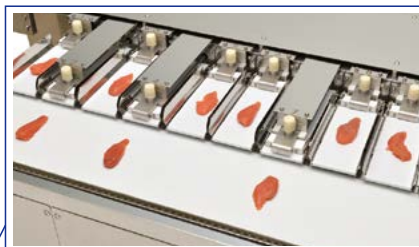

計量ユニットの取り外し・
 取り付けもかんたん。

コンベヤベルトも丸洗い可能。

あらゆる商品に対応

貝やホッケ、魚など高価でキズをつけたくない商品

割れ欠けが発生しやすい農産加工品

明太子、たらこ、数の子など
 粘着性が高い水産加工品

生ホタテなどの
 粘着性の高い商品

液体がついた漬物や惣菜

落下の衝撃で角が丸くなることを
 避けたい商品に対応

計量のしくみ

(例：明太子)

1 各ヘッドに商品を投入

2 組み合わせ計量を行う

3 コンベヤベルトとスライドベルトとを
 連動させ、商品をやさしく移動 特許

4 商品を包装工程へ搬送

落下20mm以下を実現。
 落差による商品の傷みを軽減!