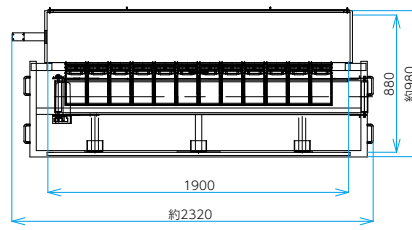

落下の衝撃で角が丸くなることを
 避けたい商品に対応

計量のしくみ

(例：明太子)

1 各ヘッドに商品を投入

2 組み合わせ計量を行う

3 コンベヤベルトとスライドベルトとを
 連動させ、商品をやさしく移動 特許

4 商品を包装工程へ搬送

落下20mm以下を実現。
 落差による商品の傷みを軽減!

ベルト排出時のダメージは最小に。
 姿勢を変えずに整列搬送!

外形寸法 (単位: mm)

■ NCW-A-110-WP-BE

■ NCW-A-112-WP-BE

標準仕様

型式	NCW-A-1- ◆ - ■ /17-WP-BE (◆=ヘッド数 ■=計量面積幅)			
	NCW-A-110-08/17-WP-BE	NCW-A-110-12/17-WP-BE	NCW-A-112-08/17-WP-BE	NCW-A-112-12/17-WP-BE
計量範囲 ^{※1}	20~1000g			
計量能力(MAX) ^{※2}	20回/分		15回/分	
計量精度 ^{※2}	1.0~3.0g			
ひょう量/1ヘッド	400g			
最小表示	0.1g			
計量皿寸法 ^{※3}	08: W80×L170mm 12: W120×L170mm			
表示部・操作方法	7インチ・カラー液晶タッチパネル			
予約数	100種類			
電源 ^{※4}	三相 AC200V 1200W 6.6A			
エア消費量	100ℓ/分 (ANR) 0.02MPa			
外装材質	ステンレス			
保護構造 ^{※5}	IP65相当			
使用環境	温度	0~35℃		
	湿度	20~85%RH (結露なきこと)		
本体質量	約330kg	約360kg	約350kg	約400kg