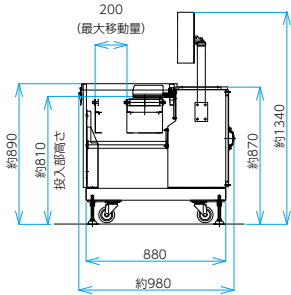

落下の衝撃で角が丸くなることを
 避けたい商品に対応

計量のしくみ

(例：明太子)

1 各ヘッドに商品を投入

2 組み合わせ計量を行う

3 コンベヤベルトとスライドベルトとを
 連動させ、商品をやさしく移動 特許

4 商品を包装工程へ搬送

落下20mm以下を実現。
 落差による商品の傷みを軽減!

ベルト排出時のダメージは最小に。
 姿勢を変えずに整列搬送!

外形寸法 (単位: mm)

■ NCW-A-110-WP-BE

■ NCW-A-112-WP-BE

標準仕様

型式	NCW-A-1- ◆ - ■ /17-WP-BE (◆=ヘッド数 ■=計量面積幅)			
	NCW-A-110-08/17-WP-BE	NCW-A-110-12/17-WP-BE	NCW-A-112-08/17-WP-BE	NCW-A-112-12/17-WP-BE
計量範囲 ^{※1}	20~1000g			
計量能力(MAX) ^{※2}	20回/分		15回/分	
計量精度 ^{※2}	1.0~3.0g			
ひょう量/1ヘッド	400g			
最小表示	0.1g			
計量皿寸法 ^{※3}	08: W80×L170mm 12: W120×L170mm			
表示部・操作方法	7インチ・カラー液晶タッチパネル			
予約数	100種類			
電源 ^{※4}	三相 AC200V 1200W 6.6A			
エア消費量	100ℓ/分 (ANR) 0.02MPa			
外装材質	ステンレス			
保護構造 ^{※5}	IP65相当			
使用環境	温度	0~35℃		
	湿度	20~85%RH (結露なきこと)		
本体質量	約330kg	約360kg	約350kg	約400kg