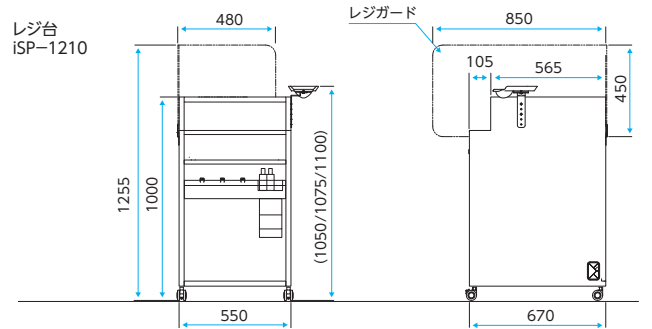

ハンスキャナ [i-Scanner 1210用]

外形寸法(mm)/W62×D147×H87

本体質量/本体約120g

フリースキャナ

外形寸法(mm)/W82.1×D80×H140

本体質量/269g

硬貨釣銭機/RT-300

外形寸法(mm)W260×D540×H130(突起部は含まず)

*Windows® は、米国Microsoft Corporationの米国またはその他の国における商標または登録商標です。

*Intel® AtomはIntel Corporationの登録商標です。

*記載されている会社名および商品名は各社の商標または登録商標です。

外形寸法図

(単位: mm)

ターミナル ISP-1210

スキャナ i-Scanner 1210

レジ台 ISP-1210