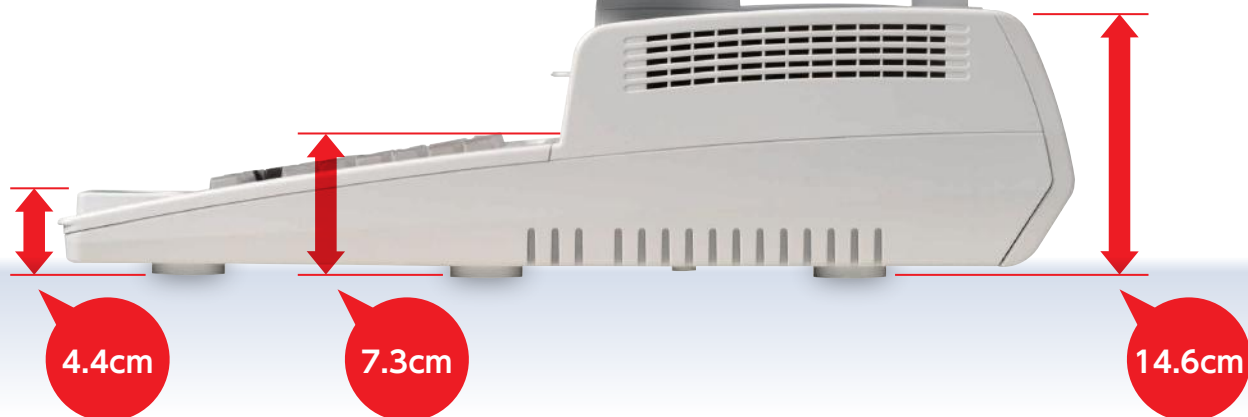

iSP-1210

すっきり、コンパクト！

All ISHIDA でトータルサポート

すっきりコンパクトな オールインワンPOS

iSP-1210は、限られたスペースへの設置に最適なサイズ。スリムな設計ながらも15インチの大画面を搭載し、シンプルでわかりやすい操作手順や、商品・売価、釣銭金額が一目瞭然でミス防止に役立ちます。見やすく使いやすいコンパクトPOSです。

01 薄型設計

制御部を分離することなく、すっきりコンパクトに設置できます。

02 見やすい大画面

iSP-1210のディスプレイは見やすい15インチの大画面ディスプレイを本体幅に収めました。また、表面は拭き掃除が簡単なフラットディスプレイを採用しています。

大画面
15インチ

03 レシート印刷、最大300mm/秒

最大300mm/秒で長いレシートやクーポン、領収書もスピーディーに発行。お客様をお待たせしません。レシート交換はドロップイン式で簡単にセットできます。

最大
300
mm/秒

04 細部までこだわったボディ

iSP-1210は作業性、操作性の向上を追求しました。

多様なユーティリティスペース
領収証への記名や押印に便利な広いフラットスペースや、印鑑・ペン置きスペースを確保しました。

ファンレス

自然放熱を実現。ホコリが溜まらず清潔。

オプション

カードリーダースリット

導入後のカード追加にもスムーズに対応可能。