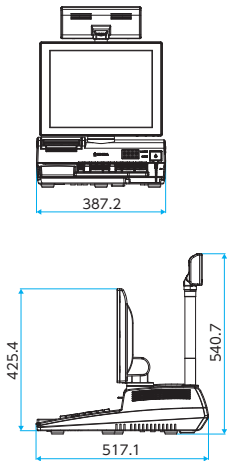

キャッシュドロア

マネーケース/紙幣4区分、硬貨6区分

外形寸法(mm)/W440×D460×H118

本体質量/約9kg

チェッカーユニット/i-Scanner 1210

外形寸法(mm)/W740×D143×H960.5

画面サイズ/15インチ

本体質量/約15kg

ハンスキャナ [i-Scanner 1210用]

外形寸法(mm)/W62×D147×H87

本体質量/本体約120g

フリースキャナ

外形寸法(mm)/W82.1×D80×H140

本体質量/269g

硬貨釣銭機/RT-300

外形寸法(mm)W260×D540×H130(突起部は含まず)

*Windows® は、米国Microsoft Corporationの米国またはその他の国における商標または登録商標です。

*Intel® AtomはIntel Corporationの登録商標です。

*記載されている会社名および商品名は各社の商標または登録商標です。

外形寸法図

(単位: mm)

ターミナル ISP-1210

スキャナ i-Scanner 1210

レジ台 ISP-1210