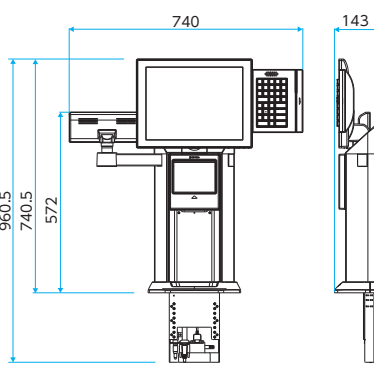

キャッシュドロア

マネーケース/紙幣4区分、硬貨6区分

外形寸法(mm)/W440×D460×H118

本体質量/約9kg

チェッカーユニット/i-Scanner 1210

外形寸法(mm)/W740×D143×H960.5

画面サイズ/15インチ

本体質量/約15kg

ハンスキャナ [i-Scanner 1210用]

外形寸法(mm)/W62×D147×H87

本体質量/本体約120g

フリースキャナ

外形寸法(mm)/W82.1×D80×H140

本体質量/269g

硬貨釣銭機/RT-300

外形寸法(mm)W260×D540×H130(突起部は含まず)

W270×D600×H130

本体質量/約19kg

消費電力/50W

業務総合端末機/i-Partners PDA

外形寸法(mm)/W約78×D159×H25

(突起部は含まず)

本体質量/約265kg(標準電池/パック含む)

ISP-1210 ターミナル点検レポート一覧

*Windows® は、米国Microsoft Corporationの米国またはその他の国における商標または登録商標です。

*Intel® AtomはIntel Corporationの登録商標です。

*記載されている会社名および商品名は各社の商標または登録商標です。

外形寸法図

(単位: mm)

ターミナル ISP-1210

スキャナ i-Scanner 1210

レジ台 ISP-1210